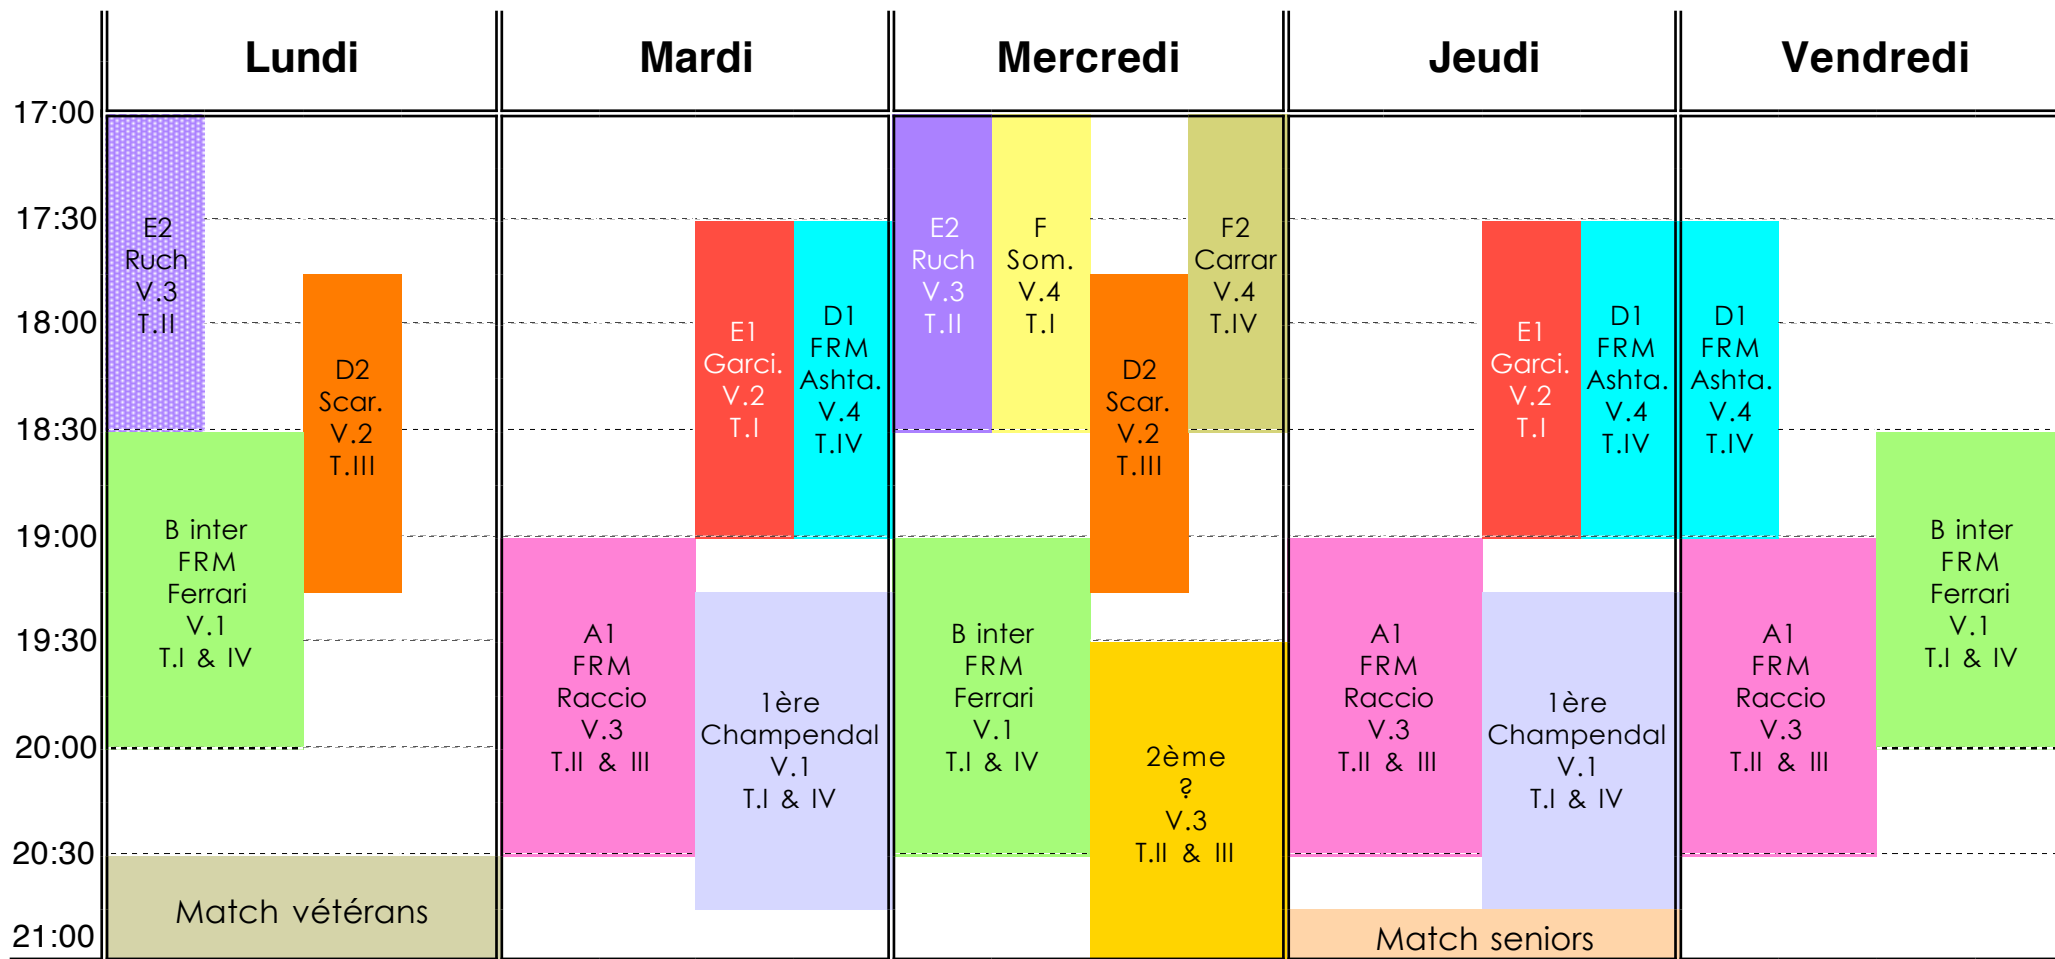

# Planning pour entraînements saison 2009-2010 (1<sup>er</sup> tour)

V. = Vestiaire  
T. = Terrain